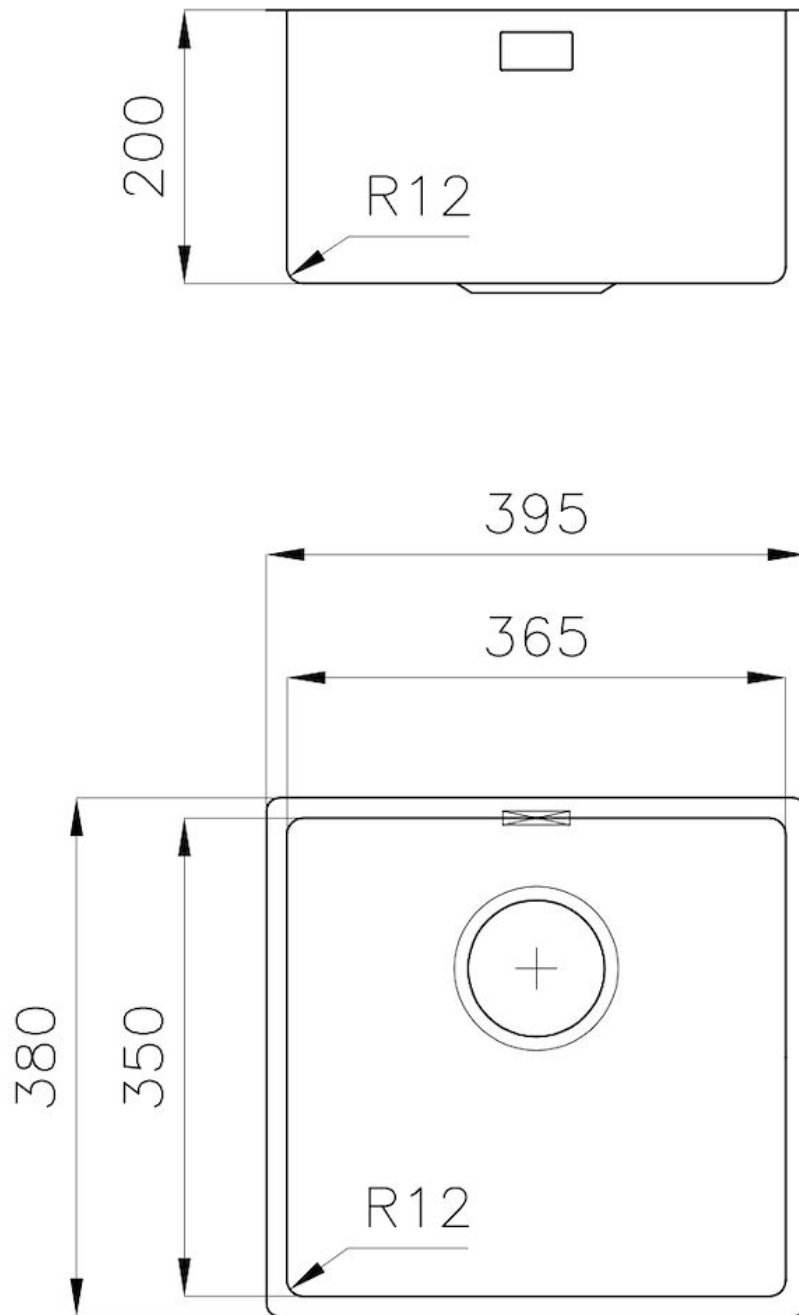

VIDANGE 3,5" BASKET

La vidange est équipé d'une grande bonde de 3,5", avec un bouchon à panier pratique qui empêche les parties solides de s'écouler dans le drain.

PÉRIMÈTRE TROP COMPLET

Le trop plein est un dispositif de sécurité toujours présent sur les éviers Foster qui empêche l'eau de déborder de la cuve en cas d'oubli. La solution du vidange périmétrique améliore l'esthétique grâce à sa forme carrée et essentielle.

DÉTAILS

Bord d'installation

Sous-plan

Matériau

Acier inoxydable AISI 304

Textures Brossée Foster

Base 45 cm

Dimensions 395x380 mm

Équipement standard Crochets de fixation, joint, vidange, trop-plein et siphon, Emballage en boîte

Trous mitigeur Pas de trous en standard

Trou d'encastrement Voir fiche technique

Égouttoir Non

Largeur 39.5 cm

Mesure cuve 365x350mm

Numéro cuves 1 cuve

Vidange Vidange de 3,5

DESSINS TECHNIQUES

Cut out size – Dimensioni per foratura top

ACCESSOIRES OPTIONNELS

Grille porte-assiettes inox
8100 305

Planche de découpe en bois Iroko
8643 117