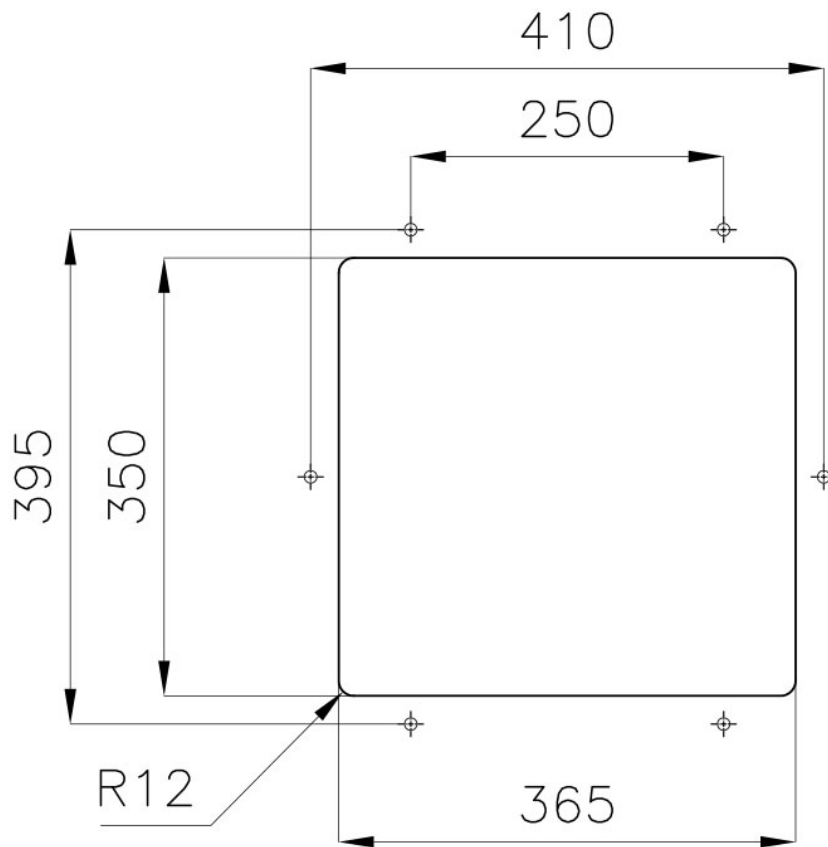

DÉTAILS

Bord d'installation

Sous-plan

Matériau

Acier inoxydable AISI 304

Textures Brossée Foster

Base 45 cm

Dimensions 395x380 mm

Équipement standard Crochets de fixation, joint, vidange, trop-plein et siphon, Emballage en boîte

Trous mitigeur Pas de trous en standard

Trou d'encastrement Voir fiche technique

Égouttoir Non

Largeur 39.5 cm

Mesure cuve 365x350mm

Numéro cuves 1 cuve

Vidange Vidange de 3,5

DESSINS TECHNIQUES

Cut out size – Dimensioni per foratura top

ACCESSOIRES OPTIONNELS

Grille porte-assiettes inox
8100 305

Planche de découpe en bois Iroko
8643 117